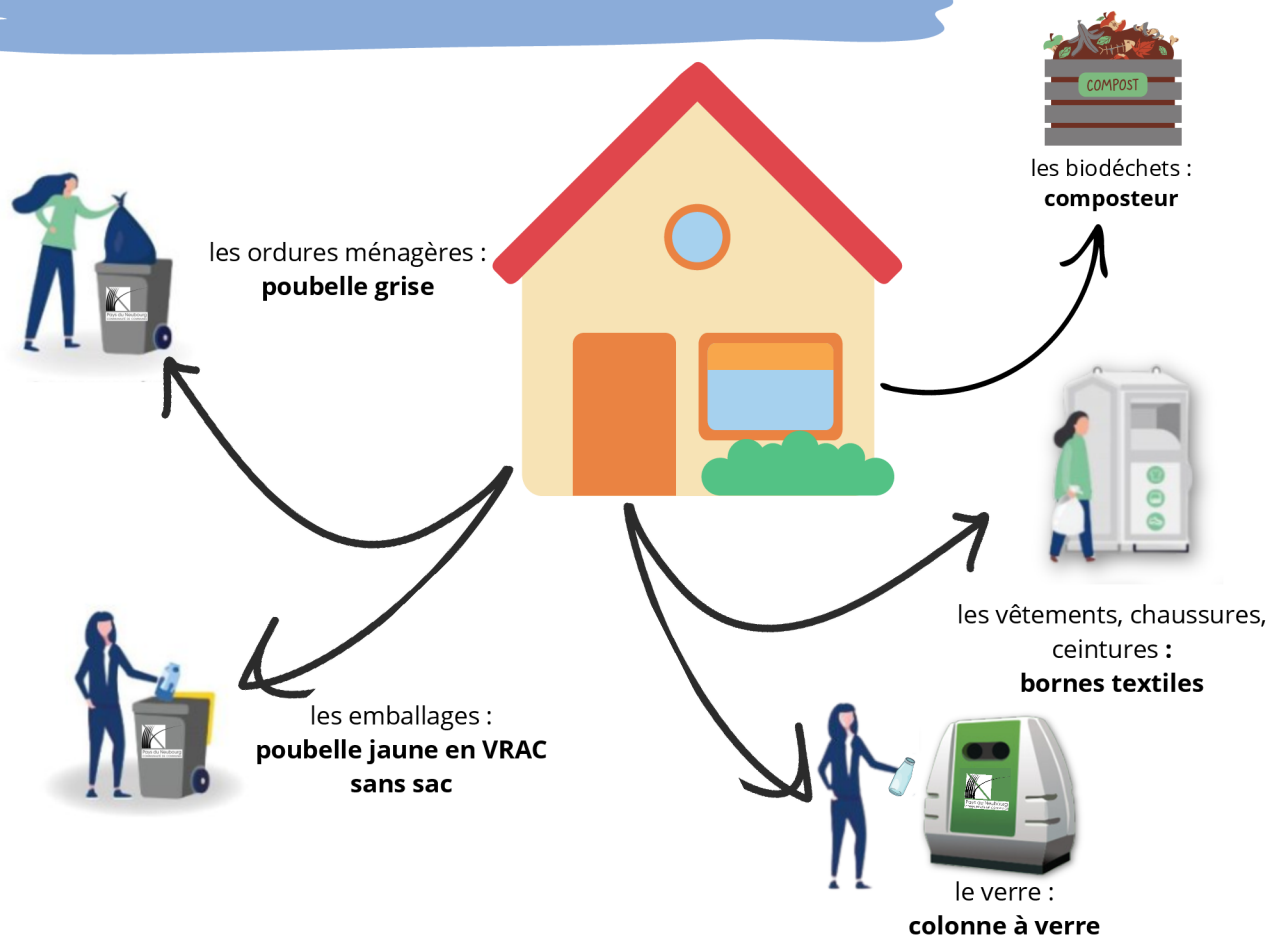

NE VOUS TROMPEZ PLUS

Flashez le code

Guide du tri CITEO

*Vous ne
jetterez plus
vos déchets
par hasard !*

DANS LA POUBELLE JAUNE

Rappels

Les emballages n'ont pas besoin de sac !

Un sac

refus du bac

@ Toujours sortir ses poubelles la **veille** de la collecte

@ En cas de jour **férié**, la collecte est **décalée** au lendemain

LES CONSIGNES DE TRI

TOUS

LES

EMBALLAGES*

SE

TRIENT !

***Retrouvez tous les autres emballages sur le guide du tri CITEO**

TRIER C'EST AUSSI ...

**UN
DOUTE
?**

**Flashez le
code
et téléchargez
l'application
du guide de tri**

Vous ne
jetterez plus
vos déchets
par hasard !

Réduisons nos déchets, COMPOSTONS !

Epluchures de fruits et légumes, marc de café, thé, coquilles d'œufs ... représentent 1/3 du volume des déchets de notre poubelle grise !

Stop aux idées reçues !

@ Pas besoin de potager  pour utiliser votre compost
Laissez le vivre sa vie ! Son volume diminuera au fur et à mesure du temps.